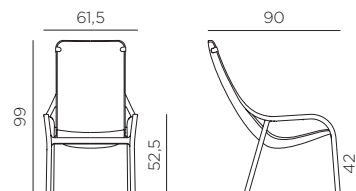

## Ref. 329

-  5,3      peso prodotto in kg  
weight of product in kg
-  4      imballo cartonato - pz e volume in m<sup>3</sup>  
0,699 m<sup>3</sup>      carton packing - pcs and volume in cbm
-  16 pz      pz su pallet  
pcs on pallet
-       impilabile  
stackable
-       prodotto testato a norma da Catas  
product tested by Catas