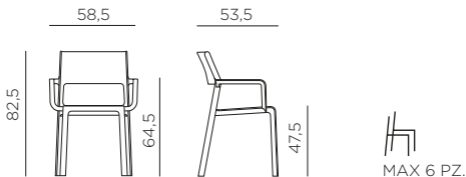

## TRILL ARMCHAIR

design Raffaello Galiotto

Ref. 250

**IT** Sedia monoblocco con braccioli. Materiale: polipropilene fiberglass trattato anti-UV e colorato in massa. Impilabile. Finitura opaca. Dotata di piedini antiscivolo. Istruzioni d'uso: posizionare in modo stabile su un suolo piano. Pulire con detergenti non aggressivi e sciacquare con acqua. Tipo di utilizzo: showroom - sale pubbliche - bar - caffetterie - ristoranti - mense - banche - sale riunioni. Prodotto in Italia. Resina riciclabile. Prodotto a norma UNI EN 581/1/2 - UNI EN 16139. Movimentare con carrello portasedie o sollevare la pila per i braccioli/sedie.