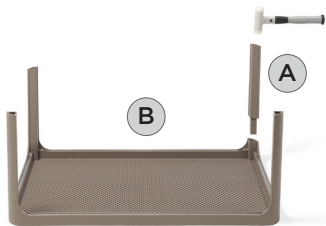

Assemblaggio, assembly, assemblage, montage, ensamblar, montagem.

For recycling information www.nardioutdoor.com/packaging

IMPORTANTE, CONSERVARE PER FUTURI RIFERIMENTI: LEGGERE ATTENTAMENTE. • IMPORTANT, RETAIN FOR FUTURE REFERENCE: READ CAREFULLY. • IMPORTANT-À CONSERVER POUR DE FUTURS BESOINS DE RÉFÉRENCE: À LIRE SOIGNEUSEMENT. • WICHTIG BITTE AUFMERKSAM DURCHLESEN UND GUT AUFBEWAHREN. • IMPORTANTE GUARDAR PARA FUTURAS CONSULTAS: LEER ATENTAMENTE. • IMPORTANTE CONSERVE PARA FUTURAS REFERÊNCIAS: LEIA ATENTAMENTE.

NARDI s.p.a.

36072 Chiampo (Vi) Italia - Via delle Stangà, 14 - Tel. +39 0444 422 100
www.nardioutdoor.com - info@nardioutdoor.com

made in italy