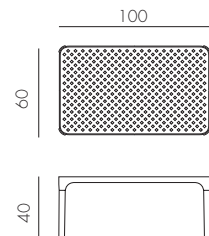

ES Mesa baja. Material: polipropileno

fiberglass tratado anti-UV y teñido en masa. Efecto mate. Con tapones antideslizantes. Instrucciones de uso: colocar en una superficie plana y estable. Limpiar el producto con detergente suave, aclarándolo posteriormente con agua. La mesa NO puede utilizarse como asiento. Nardi declina toda responsabilidad por daños a personas y / o cosas, o al producto en sí, causados por un uso inadecuado del producto. Advertencia: riesgo de pellizcarse al realizar el montaje. Tipo de uso: colectividad. Producto de ensamblar. Fabricado en Italia. Resina reciclable. Fabricado según normativa UNI EN 581/1/3.

PT Mesa baixa. Material: polipropileno fiberglass com tratamento anti-UV colorido na totalidade. Acabamento fosco. Com pés antiderrapantes. Instruções de utilização: deve permanecer em solo estável e plano. Limpar com detergente suave e passar com água. A mesa NÃO pode ser usada como assento. A Nardi declina qualquer responsabilidade por danos a pessoas e / ou coisas, ou ao próprio produto, causados pelo uso indevido do produto. Aviso importante: perigo de corte e entalamento durante a instalação. Utilização: coletividade. Requer montagem. Fabricado em Italia. Resina reciclável. Produto conforme norma UNI EN 581/1/3.

Ref. 064

Componenti, components, composants, komponenten, componentes, componentes.

	A	B
pcs	4	1