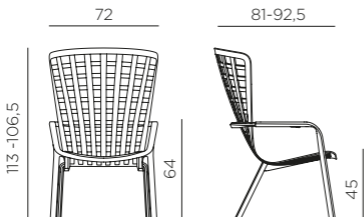

NARDI

YOUR OUTDOOR LIVING

made in italy

FOLIO

design Raffaello Galiotto

Ref. 300

IT Poltrona reclinabile. Materiale: polipropilene fiberglass trattato anti-UV e colorato in massa. Impilabile. Finitura opaca. Dotata di piedini antiscivolo. Cuscino disponibile su ordinazione. Istruzioni d'uso: posizionare in modo stabile su un suolo piano. Pulire con detergenti non aggressivi e sciacquare con acqua. Tipo di utilizzo: collettività. Prodotto in Italia. Resina riciclabile. Prodotto a norma UNI EN 581/1/2.