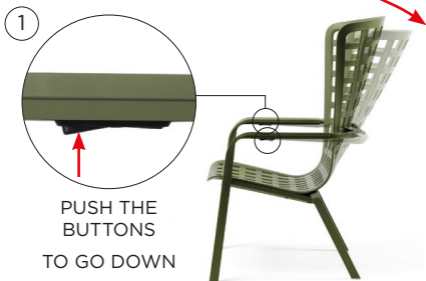

Aviso importante: após a utilização, volte a colocar o encosto na posição vertical.

IMPORTANTE CONSERVE
PARA FUTURAS REFERÊN-
CIAS: LEIA ATENTAMENTE

For recycling information
www.nardioutdoor.com/packaging

NARDI s.p.a.

36072 Chiampo (Vi) Italia - Via delle Stangà, 14
www.nardioutdoor.com - info@nardioutdoor.com

BACK RECLINING TO 2 POSITIONS*

* After use, return the back to the vertical position

ACCESSORIES

Poggio - mini stool / footrest